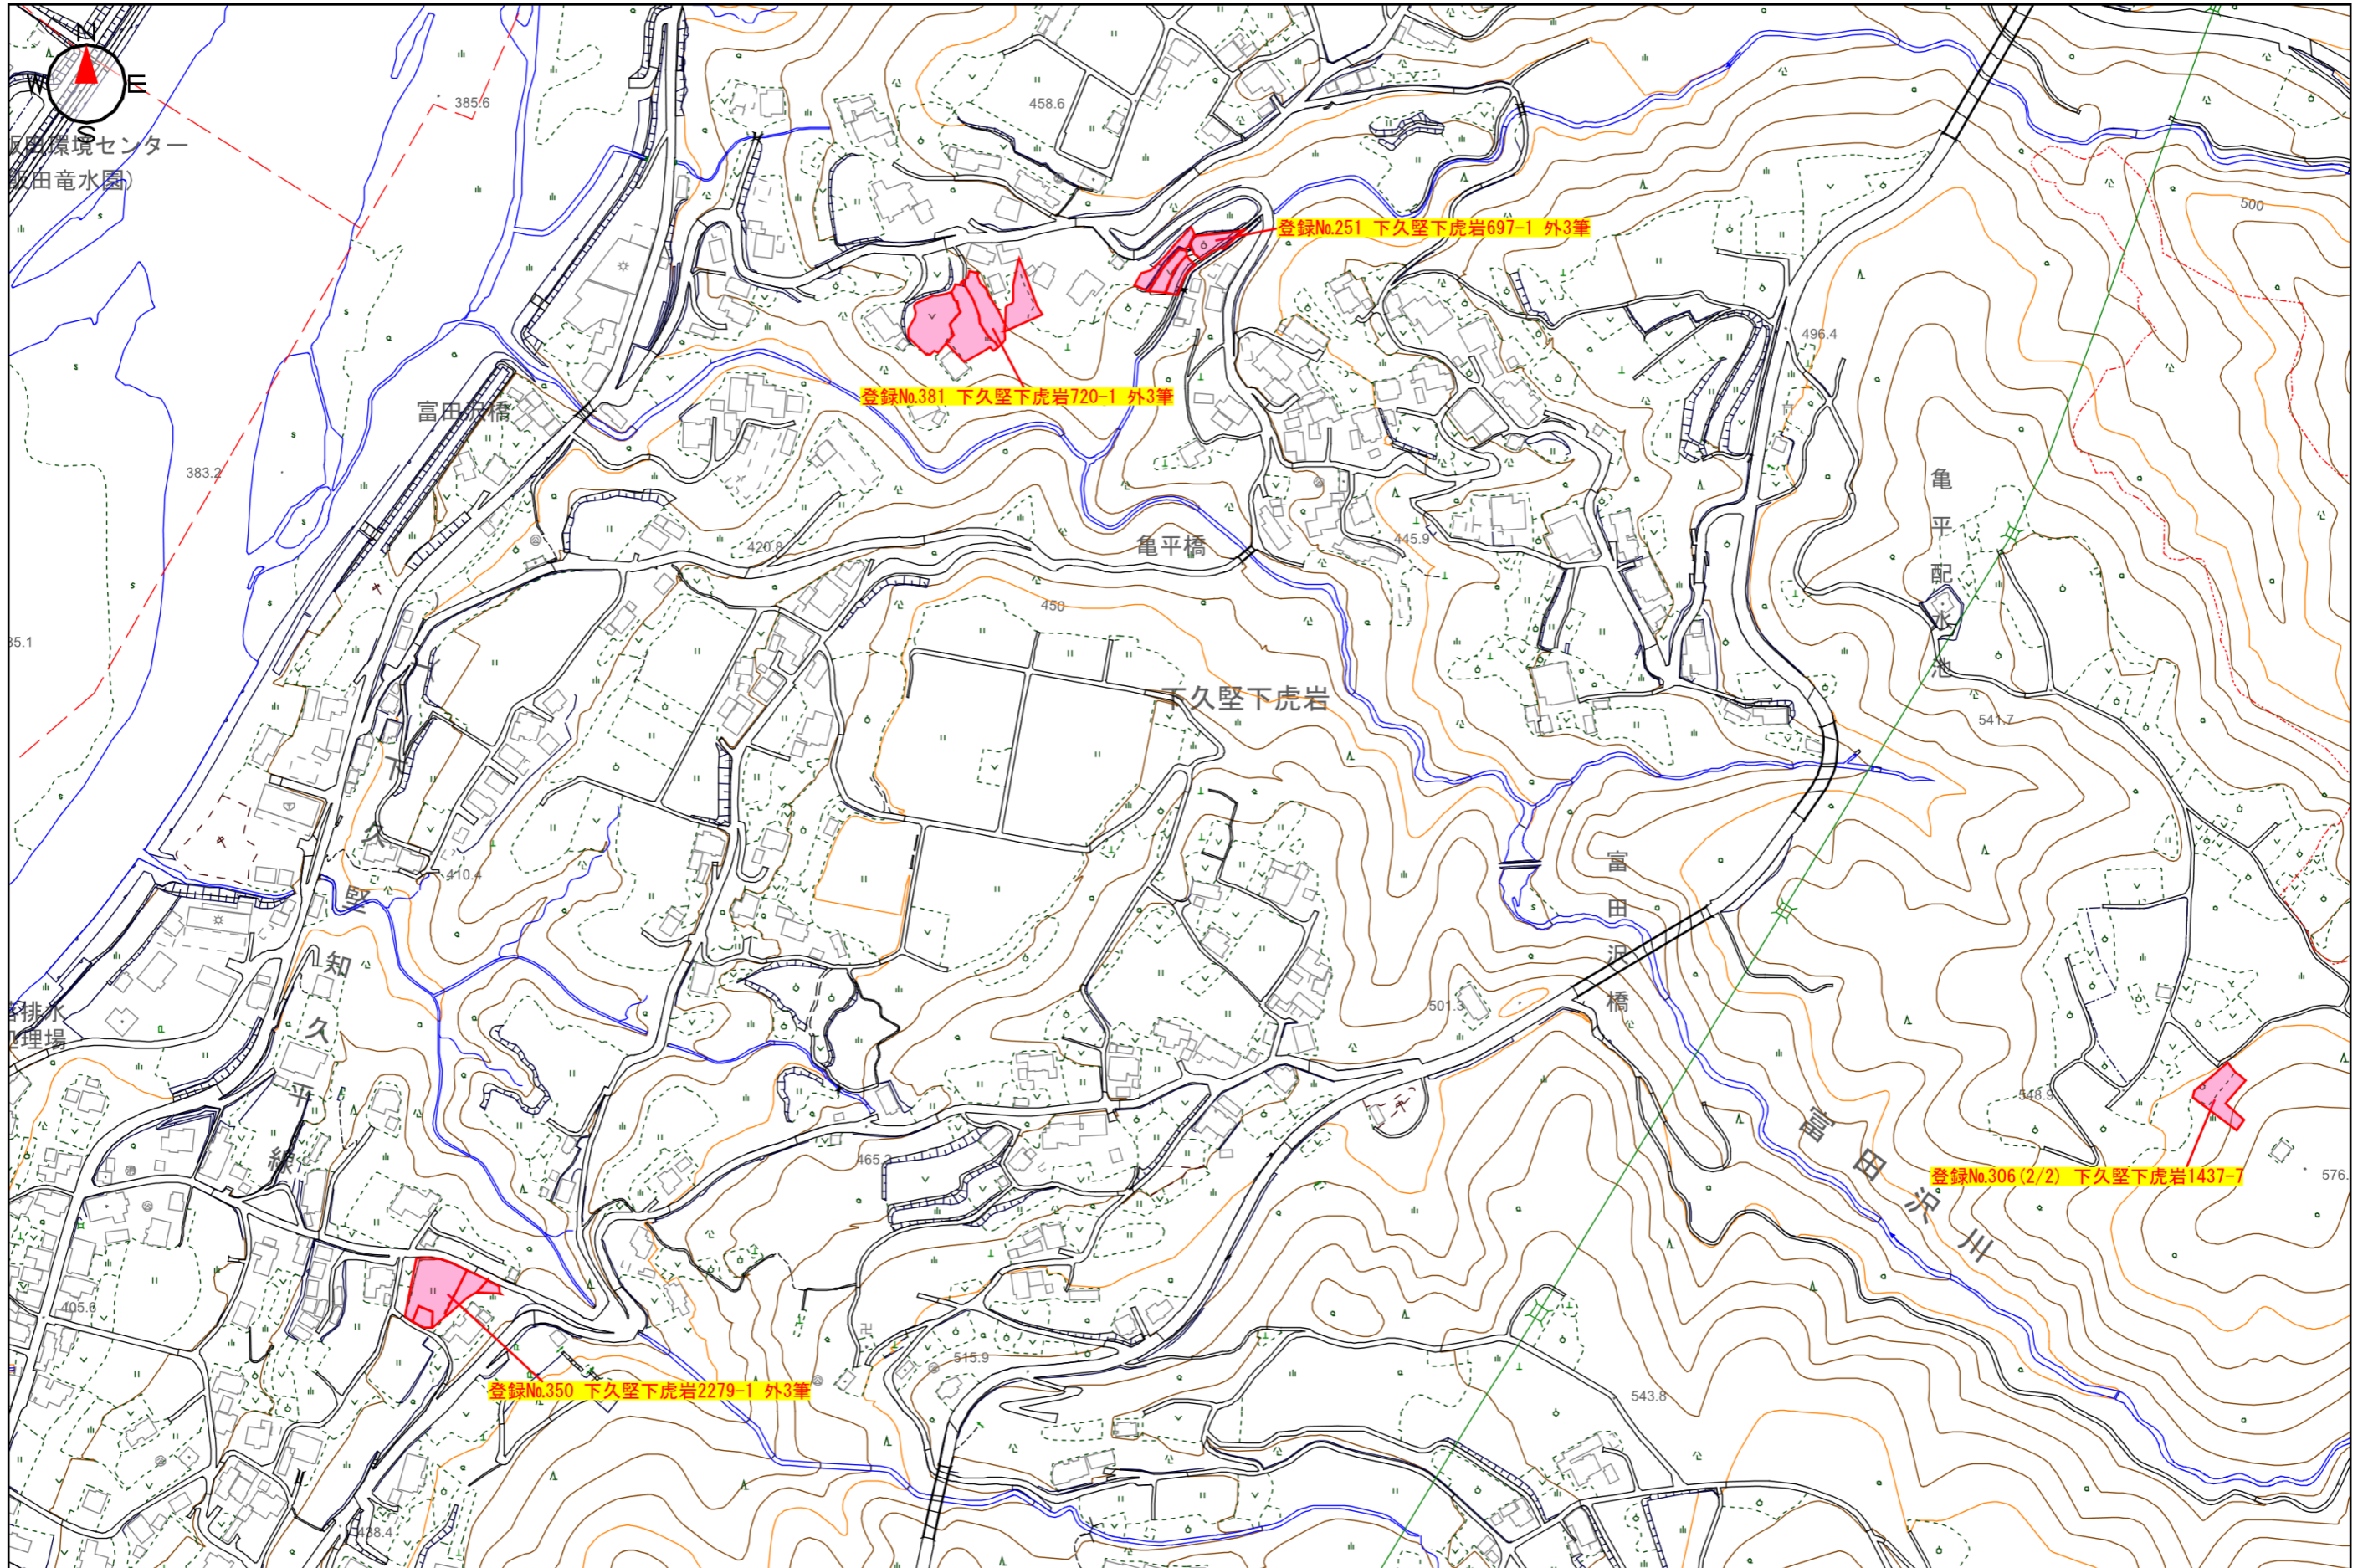

【農地バンク位置図】 下久堅-2

0 400m
1:4,000